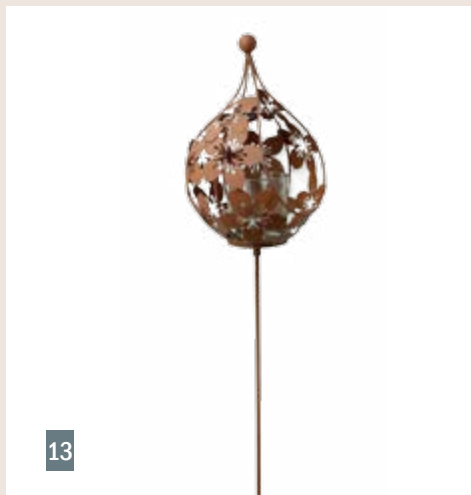

11

15

18

12

16

19

13

17

20

14

1 |	4018865 68108	13 x 13 cm H 100 cm	14 |	4018865 12780	Ø 31,5 cm H 30 cm
2 |	4018865 68109	18 cm H 110 cm		4018865 12781	Ø 21 cm H 20 cm
3 |	4018865 12768	31 x 40 cm	15 |	4018865 12441	35 x 30 cm
4 |	4018865 12444	35 x 30 cm	16 |	4018865 12211	18,5 x 18,5 cm
5 |	4018865 12446	7 x 8 cm H 25 cm	17 |	4018865 12184	17 x 24 cm H 115 cm
6 |	4018865 12445	9,5 x 8,5 cm H 25 cm	18 |	4018865 12442	35 x 30 cm
7 |	4018865 64305	20,5 x 13 x 15 cm	19 |	4018865 12443	35 x 30 cm
8 |	4018865 67793	35 x 30 cm	20 |	4018865 68370	H 64 cm
9 |	4018865 68107	20 x 22 cm H 118 cm		4018865 68371	H 105 cm
10 |	4018865 12765	20 x 13 x 20 cm			
11 |	4018865 64299	19 x 15,5 cm H 95 cm			
12 |	4018865 12770	35 x 12 cm			
13 |	4018865 12188	17 x 24 x 115 cm			
	4018865 12189	20 x 18,5 x 130 cm