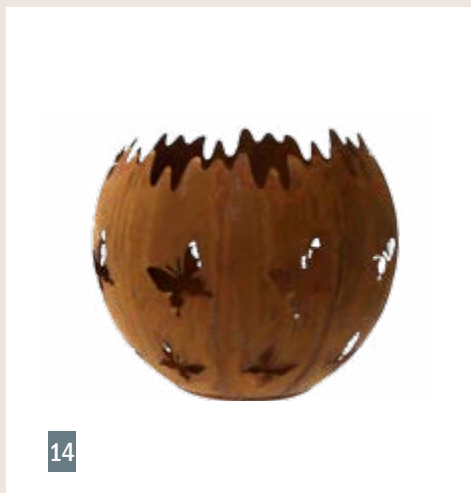

10

Rostlaube

Hier finden Sie wunderschöne Handarbeit edler Rost-Deko, Garten- und Pflanzstecker.

11

15

18

12

16

19

13

17

20

14

- | | | | | | |
|----|---------------|----------------------|----|---------------|---------------------|
| 1 | 4018865 68108 | 13 x 13 cm H 100 cm | 14 | 4018865 12780 | Ø 31,5 cm H 30 cm |
| 2 | 4018865 68109 | 18 cm H 110 cm | | 4018865 12781 | Ø 21 cm H 20 cm |
| 3 | 4018865 12768 | 31 x 40 cm | 15 | 4018865 12441 | 35 x 30 cm |
| 4 | 4018865 12444 | 35 x 30 cm | 16 | 4018865 12211 | 18,5 x 18,5 cm |
| 5 | 4018865 12446 | 7 x 8 cm H 25 cm | 17 | 4018865 12184 | 17 x 24 cm H 115 cm |
| 6 | 4018865 12445 | 9,5 x 8,5 cm H 25 cm | 18 | 4018865 12442 | 35 x 30 cm |
| 7 | 4018865 64305 | 20,5 x 13 x 15 cm | 19 | 4018865 12443 | 35 x 30 cm |
| 8 | 4018865 67793 | 35 x 30 cm | 20 | 4018865 68370 | H 64 cm |
| 9 | 4018865 68107 | 20 x 22 cm H 118 cm | | 4018865 68371 | H 105 cm |
| 10 | 4018865 12765 | 20 x 13 x 20 cm | | | |
| 11 | 4018865 64299 | 19 x 15,5 cm H 95 cm | | | |
| 12 | 4018865 12770 | 35 x 12 cm | | | |
| 13 | 4018865 12188 | 17 x 24 x 115 cm | | | |
| | 4018865 12189 | 20 x 18,5 x 130 cm | | | |