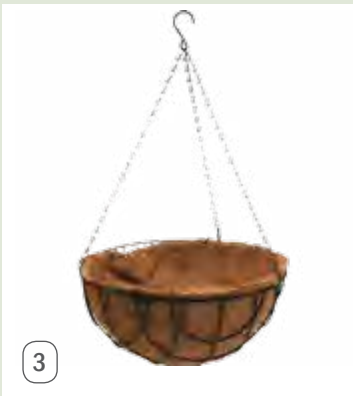

Laubenpieper

Kraut und Rüben im Gemüsebeet werden genau bewacht vom Gartenvorstand mit Petersielenhut.

Laubenpieper

Hier finden Sie alles für die perfekte Bepflanzung von Metallgefäße über Körbe bis hin zu frostfester Außenkeramik.

1

2

6

10

13

3

7

11

14

4

8

12

15

5

9

- 1 | 4018865 02802 6 x 6 x 2 cm
- 2 | 4018865 02296 93 cm
- 3 | 4018865 03016 Ø 35 cm H 58 cm
4018865 03015 Ø 30 cm H 53 cm
- 4 | 4018865 03102 25 x 12,5 x 10 cm
4018865 03100 35 x 11 x 12 cm
- 5 | 4018865 13001 Ø 55 cm H 25 cm / Ø 44 cm H 20 cm /
Ø 35 cm H 16 cm
- 6 | 4018865 02295 93 cm
- 7 | 4018865 03399 4,5 x 9,5 cm
- 8 | 4018865 03103 25 x 12,5 x 10 cm
4018865 03101 35 x 11 x 12 cm
- 9 | 4018865 12989 Ø 60 cm H 47 cm / Ø 49 cm H 38 cm /
Ø 39 cm H 31 cm / Ø 29 cm H 25 cm