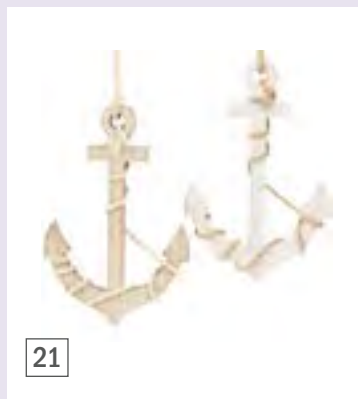

TOPSELLER!

Aus warmen Ländern

Sukkulenten und Olivenzweige blühen im antiken Pokal. Ein blauer Schimmer auf Metall und Glas evoziert die Weite von Himmel und Meer.

- 1 | 4067555 18722 9 cm
- 2 | 4067555 18443 38 cm
- 3 | 8719152 77906 350 g
- 4 | 4018865 65815 30 - 35 cm
- 5 | 4067555 18713 7 cm
- 6 | 4018865 02269 81 cm
- 7 | 4067555 19659 31 x 15 x 16 cm
- 8 | 4067555 19655 Ø 17,5 cm H 16 cm
- 9 | 4067555 19661 29 x 11 x 15 cm
- 10 | 4067555 19246 21,3 x 38,6 x 48 cm
- 11 | 4067555 18710 5 cm

12

16

20

24

13

17

21

25