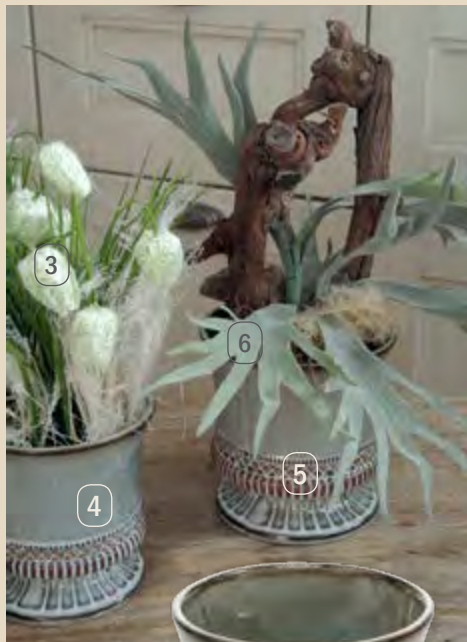

- 1 | 4018865 03917   Ø 50 cm
- 2 | 8680652 65209   Ø 3-3,5 cm
- 3 | 4018865 11900   28 cm
- 4 | 4018865 03649   Ø 10,5 cm H 11 cm
- 5 | 4018865 03648   Ø 12,5 cm H 13 cm
- 6 | 4018865 63199   ca. 40 cm
- 7 | 4018865 03646   Ø 12,5 cm H 20,5 cm
- 8 | 4018865 02311   48 cm
- 9 | 4018865 02369   Ø 45 cm
- 10 | 4018865 02322   27,5 cm
- 11 | 4018865 03653   Ø 21 cm H 14,5 cm
- 4018865 03654   Ø 17,5 cm H 11,5 cm

- 12 | 4018865 03655   Ø 12 cm H 8 cm
- 13 | 4018865 03650   Ø 33,5 cm H 12,5 cm
- 4018865 03651   Ø 17,5 cm H 10,5 cm
- 4018865 03652   Ø 22,5 cm H 8,5 cm
- 14 | 4018865 02323   33 cm
- 15 | 4018865 11915   69 cm
- 16 | 4018865 04324   90-100 cm
- 17 | 4018865 02311   48 cm

- 18 | 4018865 02989   35x16x23 cm
- 19 | 4018865 03905   35 cm
- 20 | 4260520 57070   30 cm
- 21 | 4018865 65815   Ø 30-35 cm
- 22 | 4018865 02355   75 cm
- 23 | 4018865 02358   ca. 52 cm
- 24 | 4018865 02378   88 cm