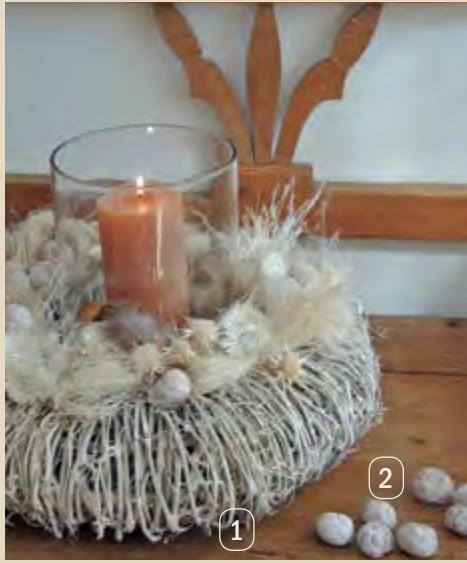

- 1 | 4018865 03917   Ø 50 cm
- 2 | 8680652 65209   Ø 3-3,5 cm
- 3 | 4018865 11900   28 cm
- 4 | 4018865 03649   Ø 10,5 cm H 11 cm
- 5 | 4018865 03648   Ø 12,5 cm H 13 cm
- 6 | 4018865 63199   ca. 40 cm
- 7 | 4018865 03646   Ø 12,5 cm H 20,5 cm
- 8 | 4018865 02311   48 cm
- 9 | 4018865 02369   Ø 45 cm
- 10 | 4018865 02322   27,5 cm
- 11 | 4018865 03653   Ø 21 cm H 14,5 cm
- 4018865 03654   Ø 17,5 cm H 11,5 cm

- 12 | 4018865 03655   Ø 12 cm H 8 cm
- 13 | 4018865 03650   Ø 33,5 cm H 12,5 cm
- 4018865 03651   Ø 17,5 cm H 10,5 cm
- 4018865 03652   Ø 22,5 cm H 8,5 cm
- 14 | 4018865 02323   33 cm
- 15 | 4018865 11915   69 cm
- 16 | 4018865 04324   90-100 cm
- 17 | 4018865 02311   48 cm

- 18 | 4018865 02989   35x16x23 cm
- 19 | 4018865 03905   35 cm
- 20 | 4260520 57070   30 cm
- 21 | 4018865 65815   Ø 30-35 cm
- 22 | 4018865 02355   75 cm
- 23 | 4018865 02358   ca. 52 cm
- 24 | 4018865 02378   88 cm