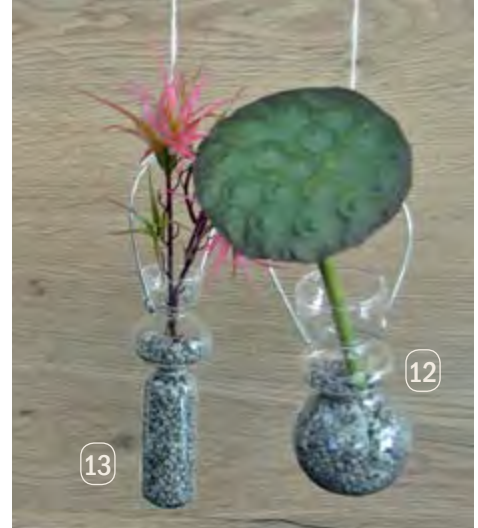

- 8| 4018865 03659   Ø 21 cm H 14,5 cm
- 9| 4018865 03769   Ø 8 cm H 10,4 cm
- 10| 4018865 03767   Ø 8,8 cm H 22,5 cm
- 11| 4018865 02337   110 cm
- 12| 4018865 03747   Ø 7 cm H 10,5 cm
- 13| 4018865 03748   Ø 4,5 cm H 14 cm
- 14| 4018865 66659   42 cm
- 15| 4018865 02367   72 cm