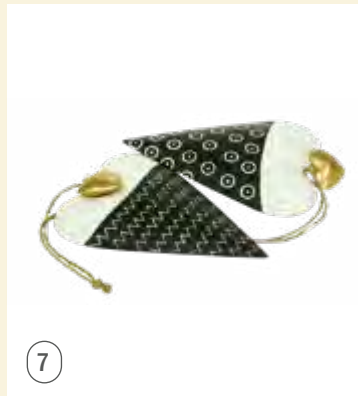

- 14| 4018865 08738 40 cm
- 15| 4018865 07309 Ø 12 cm H 10,5 cm
- 16| 4018865 07315 Ø 13 cm H 20 cm
- 17| 4018865 07323 Ø 14,5 cm H 21,5 cm
- 18| 4018865 07324 Ø 18 cm H 15 cm
- 19| 4018865 07325 Ø 14 cm H 12 cm
- 20| 4018865 08725 30 cm

Schwarze Magie

Tiefschwarz kommen Hasen und Pflanztöpfe beim farnefrohen Aufblühen der Natur hervorragend zur Geltung.

Schwarze Magie

Hier finden Sie Drahtgefäße, Übertöpfe, Kunstpflanzen und Figuren in Schwarz und hellen Kontrastfarben.