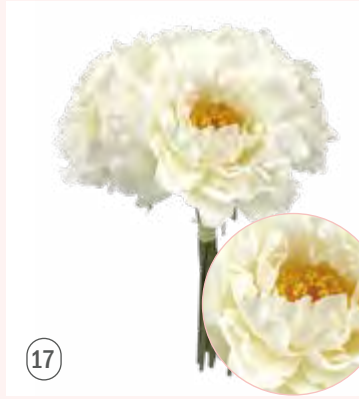

Zarte Versuchung

Huhn und Hase dürfen in der Frühlingsdeko nicht fehlen!
Arrangieren Sie die Frühlingsboten zum ersten Blütenzauber.

- 1| 4018865 08889 51 x 18 x 38 cm
- 2| 4018865 08898 51,5 x 53,5 cm
- 3| 4018865 03837 15,5 x 15 x 18 cm
- 4| 4018865 03840 47,5 x 30,5 x 28 cm
- 5| 3360000 00150 ca. 13 - 15 cm
- 6| 4018865 08890 51 x 18 x 37 cm
- 7| 4018865 63146 ca 31 cm
- 8| 4018865 85734 121 cm

TOPSELLER!

1

6

11

16

2

7

12