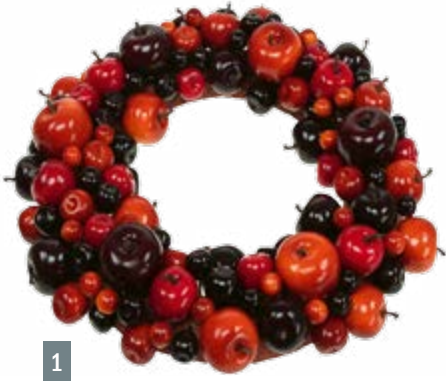

Wichtel & Co.

Das Spiel mit der traditionellen Weihnachtsfarbe Rot und den verschiedensten Naturschätzen.

- 10 | 4018865 66008 26 x 11 x 8 cm /
30 x 15 x 10 cm
- 11 | 4018865 66246 8 - 15 cm
- 12 | 4018865 66006 7 x 10 cm /
23 x 12 cm
- 13 | 4018865 66245 6,5 - 8 cm