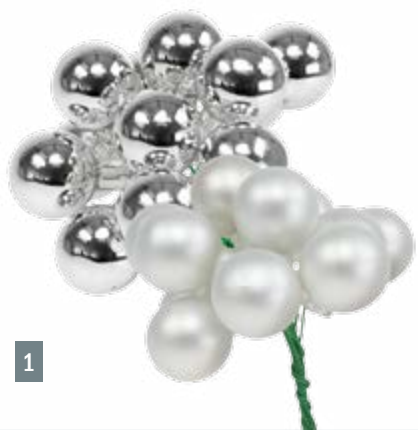

Diamantsplitter

Romantisches Schneetreiben –
weiße Flocken tanzen von grauen Wolken herab –
welch herrliche Kombination.

| | | |
|----|---------------|-------------------|
| 10 | 4018865 65903 | 27,5 cm |
| 11 | 4018865 65902 | 13 cm |
| 12 | 4018865 28445 | 130 / 80 mm |
| 13 | 4018865 28121 | 2 - 2,5 cm |
| 14 | 4018865 65347 | Ø 11cm H 9,5 cm |
| 15 | 4018865 65346 | Ø 7,5 cm H 7,5 cm |
| 16 | 4022949 43474 | Ø 4 cm |
| 17 | 4022949 25173 | Ø 6 cm |