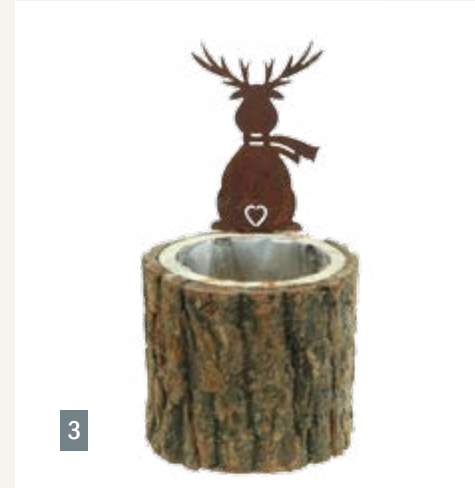

Wichtel & Co.

Das Spiel mit der traditionellen Weihnachtsfarbe Rot und den verschiedensten Naturschätzen.

- 10 | 4018865 66008 26 x 11 x 8 cm /
30 x 15 x 10 cm
- 11 | 4018865 66246 8 - 15 cm
- 12 | 4018865 66006 7 x 10 cm /
23 x 12 cm
- 13 | 4018865 66245 6,5 - 8 cm

1

Wichtel & Co.

Zur Adventszeit gehören traditionelle Elemente wie Rentierfiguren oder Dekoäpfel, die Sie unter Wichtel & Co. finden, einfach dazu.

2

3

4

5

6