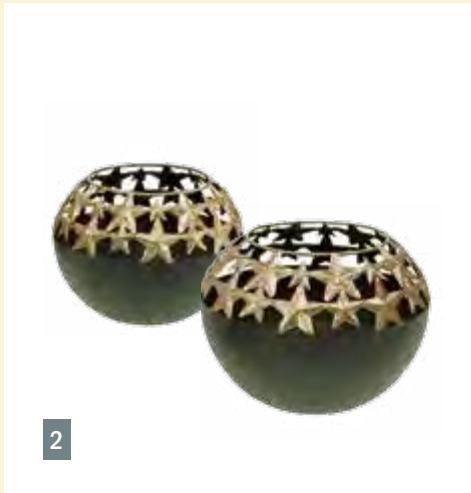

# Schwarzes Gold

Zwischen dunklen Farben strahlen die Weihnachtssterne umso heller.

1

## chwarzes Gold

Hier finden Sie leuchtende Weihnachtsdeko aus Metall und Holz in Gold und Schwarz. Smaragd setzt Akzente.

2

3

4

5

6

7