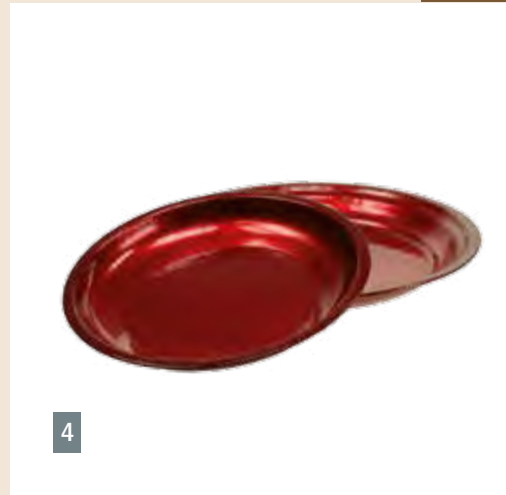

# Rote Liebe

Rote Dekoelemente wie Äpfel und Teller gehören klassisch zur Adventszeit. Dazu mischen Wichtel und Dekofiguren die Weihnachtsdeko auf.

2

3

4

5

6

7