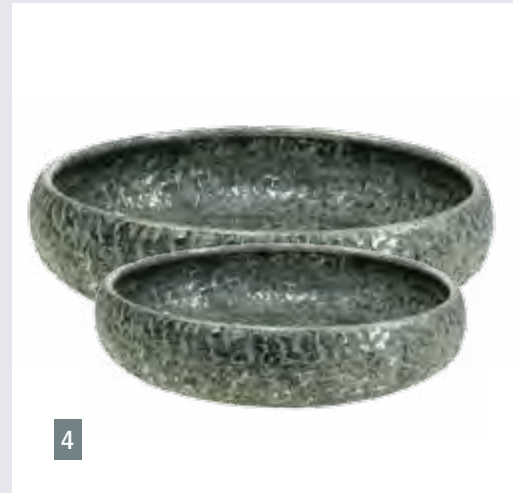

# Silberblick

Zur Adventszeit bieten wir eine reiche Auswahl an silbernen Accessoires und Naturmaterialien.

1

2

3

4

5

6

7

8

9

10

11

- 1 | 4018865 64782 21 cm
- 2 | 4018865 69770 36 x 16,5 x 7,5 cm
- 3 | 4018865 69789 20,7 x 9,5 x 26 cm
- 4 | 4018865 69773 38 x 9cm/50 x 9cm
- 5 | 4018865 69775 18 x 18 x 30 cm
- 6 | 4018865 68491 45 cm
- 7 | 4018865 69769 40 x 40 x 8 cm
- 8 | 4018865 68474 69 cm
- 9 | 4018865 68476 60 cm
- 10 | 4018865 68479 69 cm
- 11 | 4018865 68501 60 cm
- 12 | 4018865 69805 77 cm
- 13 | 4018865 69807 25 x 26 x 0,3 cm