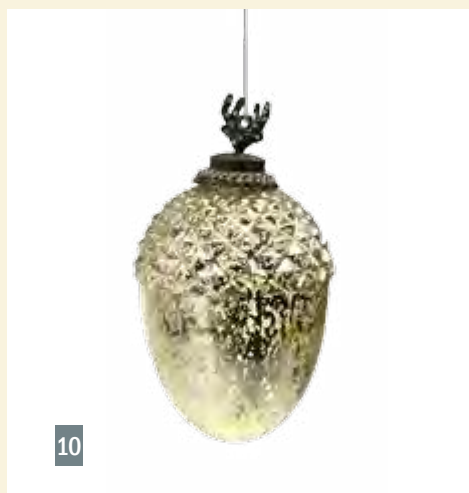

1

S

chwarzes Gold

Hier finden Sie leuchtende Weihnachtsdeko aus Metall und Holz in Gold und Schwarz. Smaragd setzt Akzente.

2

3

4

5

6

7

8

9

10

11