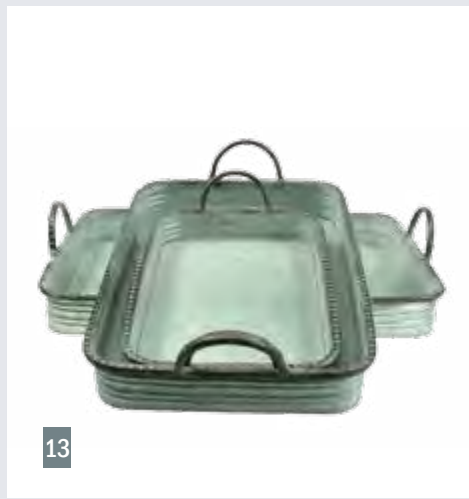

# Silberblick

Zur Adventszeit bieten wir eine reiche Auswahl an silbernen Accessoires und Naturmaterialien.

1

2

3

4

5

6

7

8

9

10

11

- 1 | 4018865 64782 21 cm
- 2 | 4018865 69770 36 x 16,5 x 7,5 cm
- 3 | 4018865 69789 20,7 x 9,5 x 26 cm
- 4 | 4018865 69773 38 x 9cm/50 x 9cm
- 5 | 4018865 69775 18 x 18 x 30 cm
- 6 | 4018865 68491 45 cm
- 7 | 4018865 69769 40 x 40 x 8 cm
- 8 | 4018865 68474 69 cm
- 9 | 4018865 68476 60 cm
- 10 | 4018865 68479 69 cm
- 11 | 4018865 68501 60 cm
- 12 | 4018865 69805 77 cm
- 13 | 4018865 69807 25 x 26 x 0,3 cm