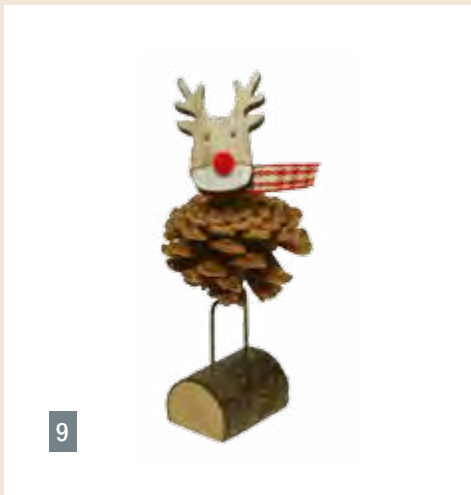

1

Rote Liebe

Rote Dekoelemente wie Äpfel und Teller gehören klassisch zur Adventszeit. Dazu mischen Wichtel und Dekofiguren die Weihnachtsdeko auf.

2

3

4

5

6

7

8

9

10

11