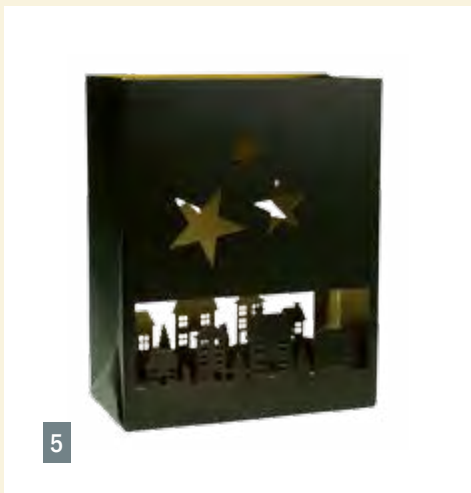

## chwarzes Gold

Hier finden Sie leuchtende Weihnachtsdeko aus Metall und Holz in Gold und Schwarz. Smaragd setzt Akzente.

2

3

4

5

6

7