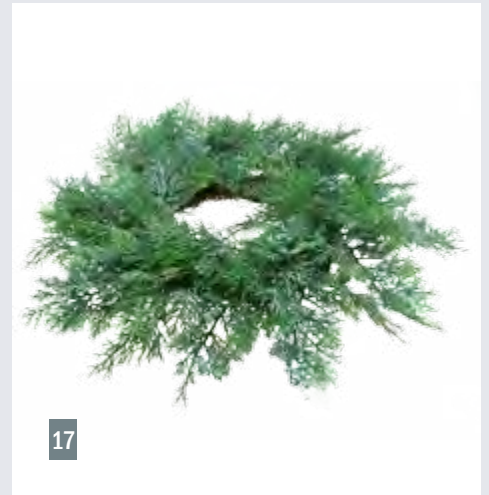

# Silberblick

Zur Adventszeit bieten wir eine reiche Auswahl an silbernen Accessoires und Naturmaterialien.

1

2

3

4

5

6

7

8

9

10

11

- 1 | 4018865 64782 21 cm
- 2 | 4018865 69770 36 x 16,5 x 7,5 cm
- 3 | 4018865 69789 20,7 x 9,5 x 26 cm
- 4 | 4018865 69773 38 x 9cm/50 x 9cm
- 5 | 4018865 69775 18 x 18 x 30 cm
- 6 | 4018865 68491 45 cm
- 7 | 4018865 69769 40 x 40 x 8 cm
- 8 | 4018865 68474 69 cm
- 9 | 4018865 68476 60 cm
- 10 | 4018865 68479 69 cm
- 11 | 4018865 68501 60 cm
- 12 | 4018865 69805 77 cm
- 13 | 4018865 69807 25 x 26 x 0,3 cm