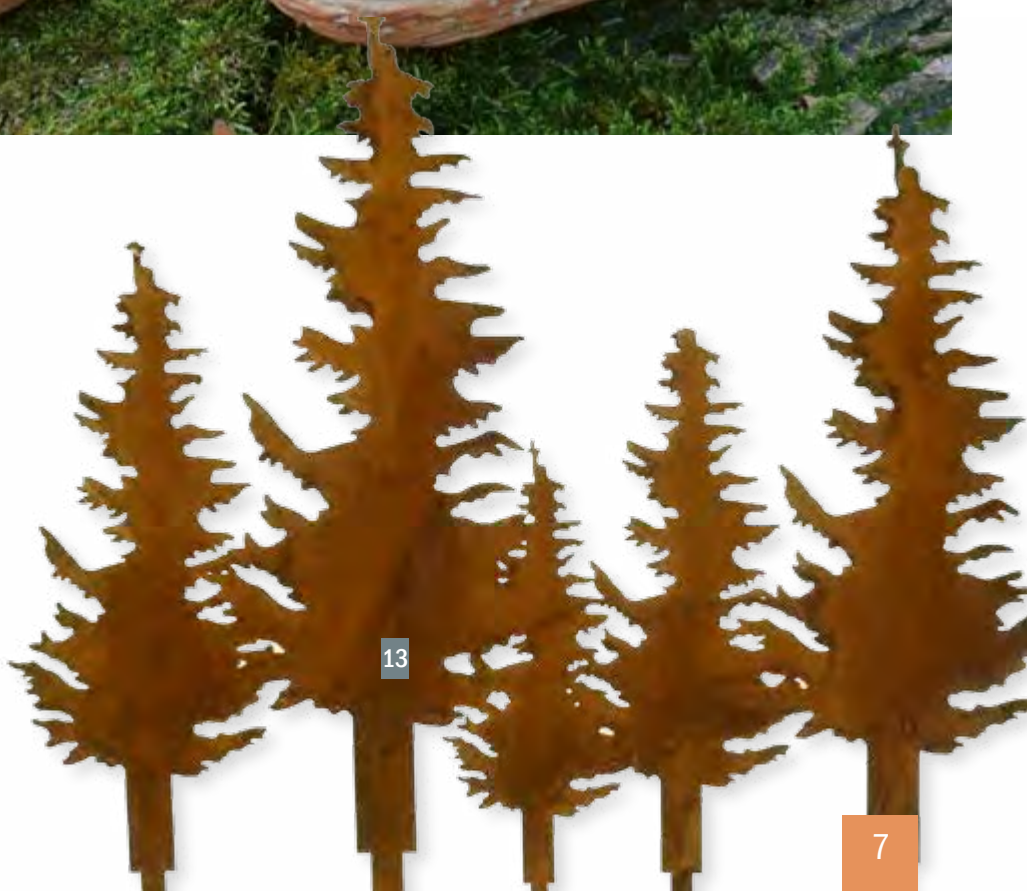

- 5 | 4018865 68773   35 x 15 cm H 3 cm
- 6 | 4018865 68660   10 + 8 cm
- 7 | 4018865 68779   50 x 17 cm H 3 cm
- 8 | 4018865 68775   35 x 15 cm H 3 cm
- 9 | 4018865 68737   20 cm H 20/53 cm
- 10 | 4022949 05601   40 mm
- 11 | 4018865 69161   26 x 16 x 12 cm
- 12 | 4022949 87484   40 mm
- 13 | 4018865 68747   28 cm H 25/50 cm
- 4018865 68748   39 cm H 34/73 cm