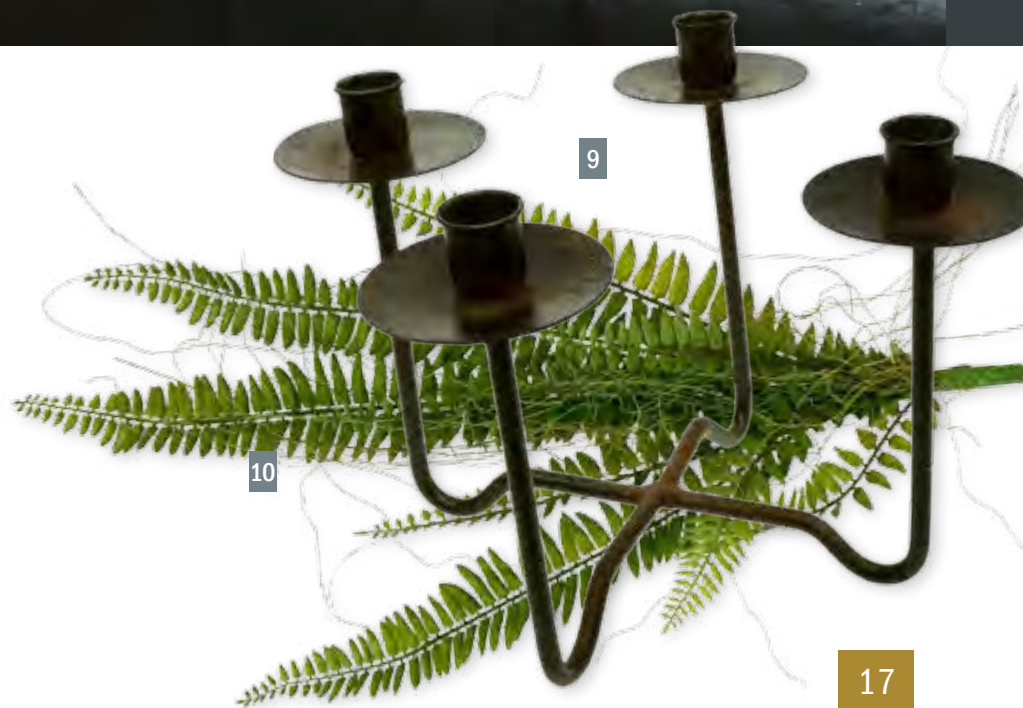

7

8

9

10

- 7 | 4018865 00270   Ø 20 cm H 36 cm,
                                    Ø 18 cm H 30 cm,
                                    Ø 15 cm H 26 cm
- 8 | 4018865 01739   10,5 x 6 x 31,5 cm
- 9 | 4018865 01263   25 x 25 x 17,5 cm
- 10 | 4018865 00689   54,5 cm
- 11 | 4022949 05734   4 cm