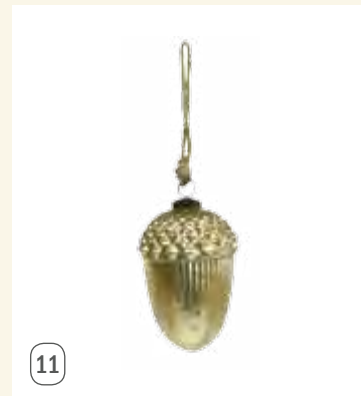

Kupfergrube

Hier finden Sie Metalldeko in Kupferfarben, Naturprodukte und Gold angehauchte Keramik.