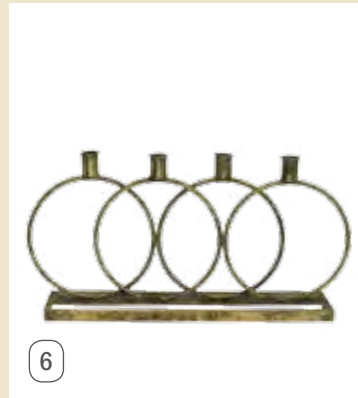

Goldregen

Entdecken Sie hängende Figuren voller Grazie, Kerzenhalter und Übertöpfe mit antikem Charme