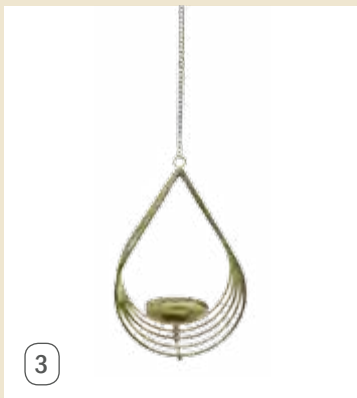

Goldregen

Entdecken Sie hängende Figuren voller Grazie, Kerzenhalter und Übertöpfe mit antikem Charme