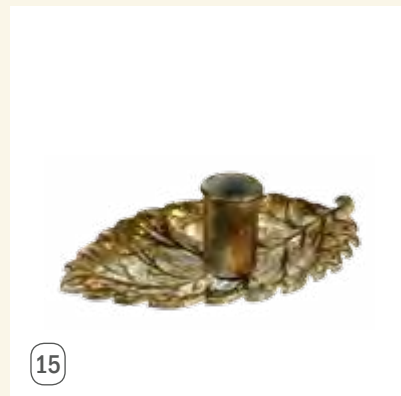

Kupfergrube

Hier finden Sie Metalldeko in Kupferfarben, Naturprodukte und Gold angehauchte Keramik.