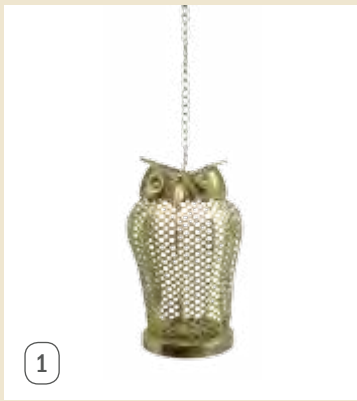

Goldregen

Entdecken Sie hängende Figuren voller Grazie, Kerzenhalter und Übertöpfe mit antikem Charme