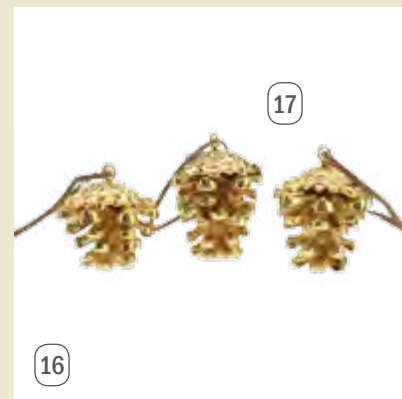

Goldregen

Entdecken Sie hängende Figuren voller Grazie, Kerzenhalter und Übertöpfe mit antikem Charme