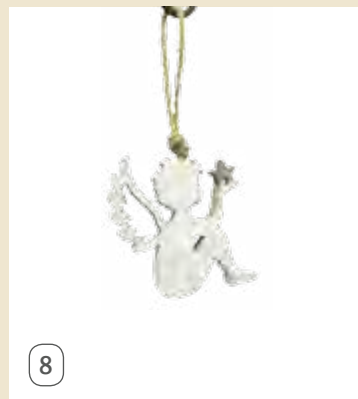

Goldregen

Entdecken Sie hängende Figuren voller Grazie, Kerzenhalter und Übertöpfe mit antikem Charme