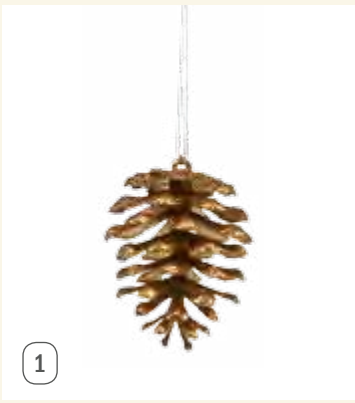

Kupfergrube

Hier finden Sie Metalldeko in Kupferfarben, Naturprodukte und Gold angehauchte Keramik.