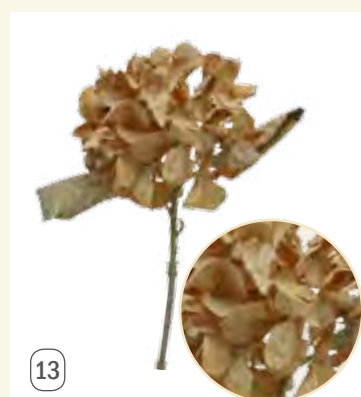

Kupfergrube

Hier finden Sie Metalldeko in Kupferfarben, Naturprodukte und Gold angehauchte Keramik.