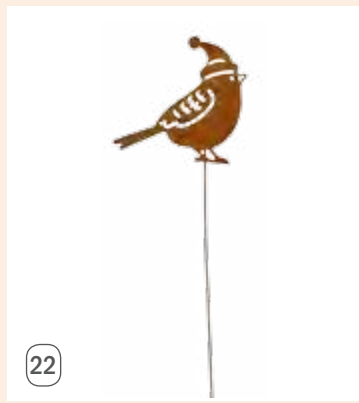

# Herbstzeitlose

In der rustikale Herbstdekorationen sollten samtige Kürbisse in verschiedenen Nuancen und Größen nicht fehlen.

# Herbstzeitlose

Hier finden Sie Edelstahl-Figuren und Stecker für den Herbstgarten und kleine Blätter und Kürbisse für die Tischdeko.

- 1] 4018865 06486 4 x 10/30 cm
- 2] 4018865 06499 4 cm
- 3] 4018865 06706 22,5 x 20 x 0,5 cm
- 4] 4018865 07373 70 x 12 x 7 cm
- 5] 4018865 06331 13 x 13 x 20 cm/  
10 x 10 x 15 cm/  
8 x 8 x 10 cm
- 6] 4018865 06501 4 cm
- 7] 4018865 07409 9 x 15 cm
- 8] 4018865 07375 70 x 12 x 7 cm
- 9] 4018865 07440 32 x 32 x 14 cm
- 4018865 07441 26 x 26 x 13 cm
- 10] 4018865 06500 4 cm