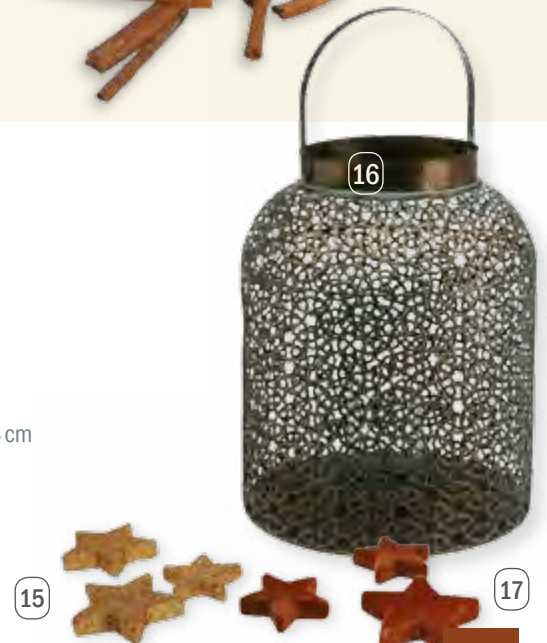

- 1| 4018865 07031 23 x 44 cm
- 2| 8715881 60711 ca. 10cm/ca. Ø 2-5cm
- 3| 4018865 06788 28 x 25 x 69,5 cm
- 4| 4018865 06810 Ø 31 cm H 22 cm
- 5| 4018865 06811 Ø 21cm H 20,5 cm
- 6| 4018865 06794 Ø 19 cm H 33 cm
- 7| 4018865 06872 Ø 13,5 cm H 23,5 cm
- 8| 4018865 00634 36,5 cm
- 9| 4018865 04332 ca. 4-7 cm/40-55 cm

- 10| 4018865 05321 5 cm
- 11| 4018865 67341 2 mm/200 m
- 12| 4018865 03401 2 mm/200 m
- 13| 4018865 89288 Ø 2 mm/60 m
- 14| 4018865 26962 180 cm
- 15| 4018865 06890 4/5 cm
- 16| 4018865 06792 Ø 30 cm H 38 cm
- 17| 4018865 06883 4/5 cm