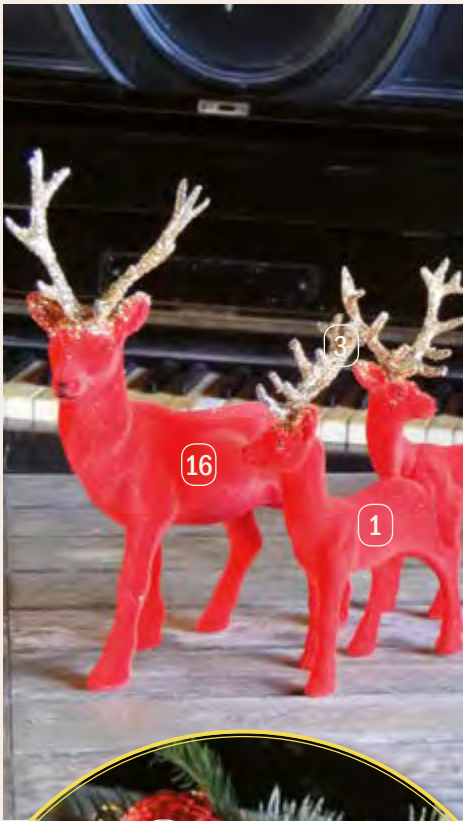

- 1| 4018865 06878 20 cm
- 2| 4022949 57846 6 cm
- 3| 4018865 05126 24 x 12 cm
- 4| 4018865 06677 7,8 cm
- 5| 4018865 07449 29 x 10 x 8 cm
- 6| 4018865 06033 12 x 12 x 28 cm
- 4018865 06034 18 x 16 x 46 cm
- 7| 4018865 06698 ca. 1 - 5 cm
- 8| 4018865 05815 22 cm
- 9| 4018865 68518 9,5 cm

- 10| 4018865 06044 17 x 23 x 32 cm
- 4018865 06045 11 x 13 x 19 cm
- 11| 4018865 05144 31,2 x 12,3 x 10,8 cm/
  36 x 14 x 13,3 cm
- 12| 4018865 06200 6 cm
- 4018865 06190 4 cm
- 13| 4018865 00678 49 cm
- 14| 4018865 05322 5 cm
- 15| 4018865 28377 240/21 mm
- 16| 4018865 06880 28 cm
- 4018865 06882 40 cm