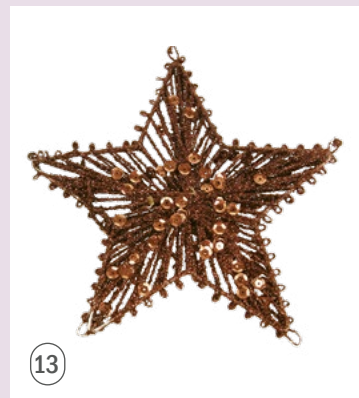

# Beerenzwitscherl

Glasvasen in Kombination mit Kerze, Naturmaterialien und glänzenden Akzenten bringen gemütliche Stimmung in das traute Heim.

- |   |               |  |    |               |                  |
|---|---------------|--|----|---------------|------------------|
| 1 | 4067555 14652 | 6,3 cm   | 9  | 4067555 14646 | 4 + 5 cm         |
| 2 | 4067555 14650 | 6,3 cm   | 10 | 4067555 14642 | 37 cm            |
| 3 | 4018865 14348 | 30 x 30 x 9 cm/<br>25 x 25 x 8 cm/<br>20 x 20 x 7 cm | 11 | 4018865 09433 | 12 x 6,5 cm      |
| 4 | 4018865 09446 | Ø 7 cm   | 12 | 4018865 09432 | 11,5 8,5 cm      |
| 5 | 4018865 59294 | 68 cm  | 13 | 4018865 09434 | 14 x 8 cm        |
| 6 | 4018865 87597 | 22,5 cm  | 14 | 4018865 00654 | 68 cm            |
| 7 | 4022949 72856 | Ø 4 cm   | 15 | 4067555 14504 | 48 x 1,3 x 45 cm |
| 8 | 4018865 07121 | 300 g  | 16 | 4067555 14582 | Ø 18 cm H 19 cm  |
|   |               |  | 17 | 4250622 92802 | 120/21 mm        |
|   |               |  |    | 4250622 92808 | 180/21 mm        |