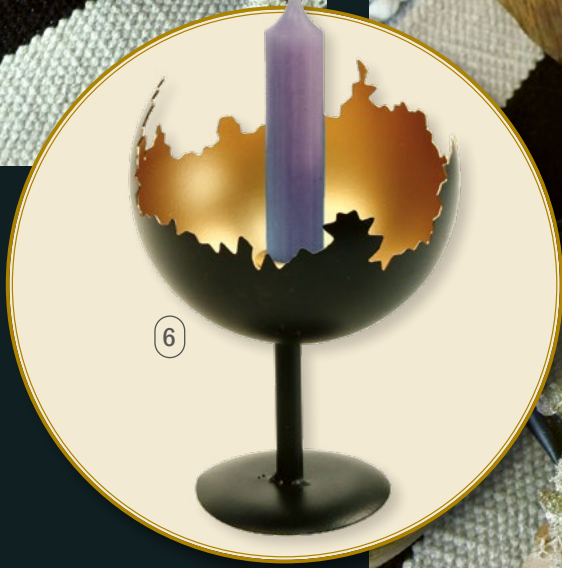

1|	4018865 09317	40 x 144 cm
2|	4067555 14565	23 x 18 cm
	4067555 14566	30 x 24 cm
3|	4018865 09295	6 cm
4|	4022949 57532	4 cm
5|	4250622 93012	180/12 mm
6|	4067555 14498	12 x 12 x 15,5 cm
	4067555 14497	15 x 15 x 19,3 cm
7|	4018865 09292	34 x 34 x 5 cm
8|	4018865 85753	50 cm
9|	4022949 12646	4 cm
10|	4018865 09322	5 cm
11|	4018865 14572	21 x 21 x 4 cm
12|	4018865 09365	Ø 18 cm H 31 cm/ Ø 15 cm H 26 cm/ Ø 13 cm H 19 cm/ Ø 10 cm H 14 cm
13|	4018865 09330	6 x 5 x 2,5 cm
14|	4018865 09445	Ø 10 cm H 10,5 cm
15|	4018865 09442	Ø 9 cm H 14 cm
16|	4018865 09441	Ø 6 cm H 18 cm
17|	4018865 09443	Ø 12 cm H 9 cm
18|	4018865 14563	12 x 11 x 4 cm
19|	4018865 14564	19 x 16 x 4 cm
20|	4018865 14338	10 x 10 cm
21|	4067555 14367	35 x 18 x 10/20 cm