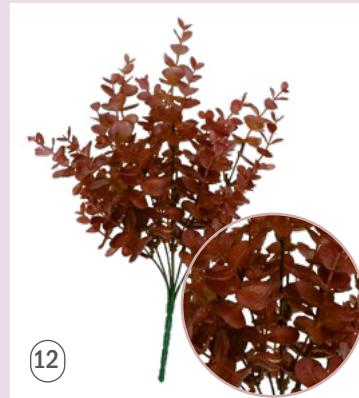

# Beerenzwitscherl

Glasvasen in Kombination mit Kerze, Naturmaterialien und glänzenden Akzenten bringen gemütliche Stimmung in das traute Heim.

- |   |               |  |    |               |                  |
|---|---------------|--|----|---------------|------------------|
| 1 | 4067555 14652 | 6,3 cm   | 9  | 4067555 14646 | 4 + 5 cm         |
| 2 | 4067555 14650 | 6,3 cm   | 10 | 4067555 14642 | 37 cm            |
| 3 | 4018865 14348 | 30 x 30 x 9 cm/<br>25 x 25 x 8 cm/<br>20 x 20 x 7 cm | 11 | 4018865 09433 | 12 x 6,5 cm      |
| 4 | 4018865 09446 | Ø 7 cm   | 12 | 4018865 09432 | 11,5 8,5 cm      |
| 5 | 4018865 59294 | 68 cm  | 13 | 4018865 09434 | 14 x 8 cm        |
| 6 | 4018865 87597 | 22,5 cm  | 14 | 4018865 00654 | 68 cm            |
| 7 | 4022949 72856 | Ø 4 cm   | 15 | 4067555 14504 | 48 x 1,3 x 45 cm |
| 8 | 4018865 07121 | 300 g  | 16 | 4067555 14582 | Ø 18 cm H 19 cm  |
|   |               |  | 17 | 4250622 92802 | 120/21 mm        |
|   |               |  |    | 4250622 92808 | 180/21 mm        |