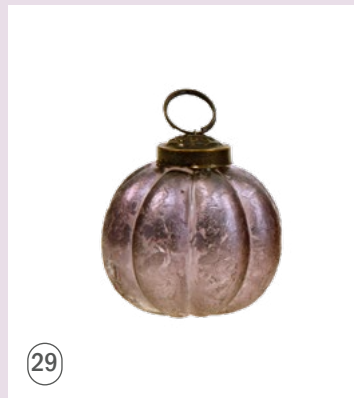

Beerenpunsch

Berry, Weinrot, Metallic, Altrosa und Creme geben bei diesem Thema den Ton an!

21

22

25

28

31

23

26

29

32

24

27

30

33

- 1| 4018865 09372 7 cm
- 4018865 09376 8 cm
- 2| 4018865 00679 48 cm
- 3| 4018865 09262 10 cm
- 4| 4018865 09248 4 cm
- 5| 4067555 14508 15,5 x 15 x 42 cm/
  19 x 18,5 x 51 cm
- 6| 4018865 09380 8 cm
- 7| 4018865 00642 43 cm
- 8| 4018865 09266 4 cm
- 9| 4018865 09250 4 cm
- 10| 4067555 14526 21 x 21 x 83 cm/
  17 x 17 x 62,5 cm

- 11| 4067555 14646 4 + 5 cm
- 12| 4018865 00643 36 cm
- 13| 4067555 14537 15 cm
- 14| 4031052 33561 Ø 3,8 cm H 2,4 cm
- 15| 4018865 09402 43 cm
- 16| 4067555 14647 4 + 5 cm
- 17| 4018865 00654 5/68 cm
- 18| 4018865 09294 5 cm
- 19| 4018865 09234 6 x 7 cm
- 20| 4018865 00647 Ø 35 cm
- 21| 4018865 87534 81 cm
- 22| 4018865 00655 7,5/42 cm

- 23| 4018865 09296 6 cm
- 24| 4018865 09325 5 cm
- 25| 4067555 14639 20 cm
- 26| 4018865 09446 Ø 7 cm
- 27| 4018865 09329 4,5 cm
- 28| 4067555 14638 20 cm
- 29| 4018865 09448 6 cm
- 30| 4018865 09334 6 x 5 x 2,5 cm
- 31| 4067555 14645 37 cm
- 32| 4018865 09449 Ø 7 cm
- 33| 4018865 09254 10 cm